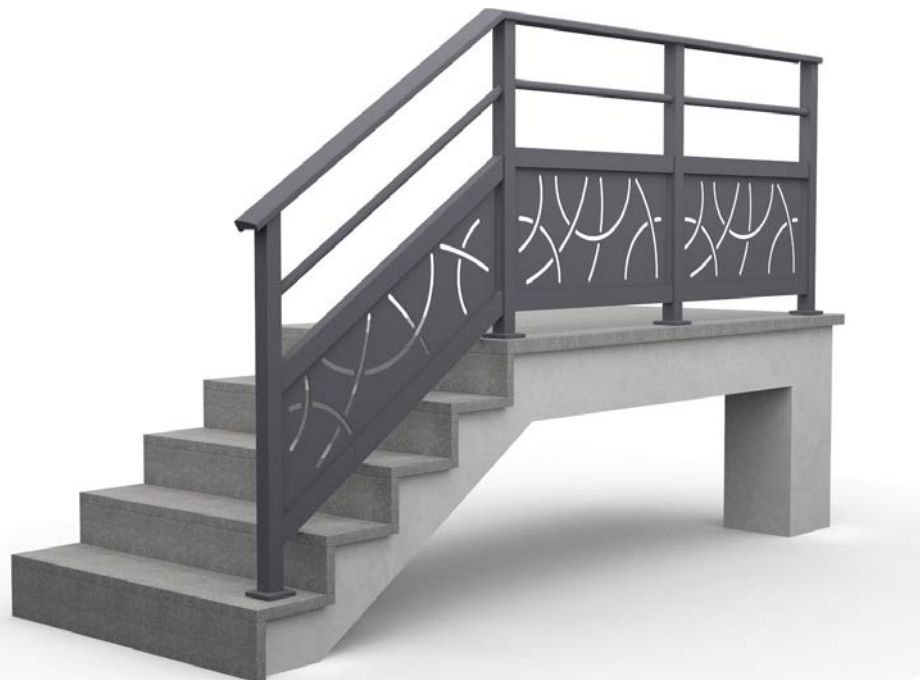

FLEUR DE LYS

Décorations

RANGÉE DE FOURREAUX

VOLUTES DEMI-COEUR

RANGÉE DE RONDS VOLUTES DROITE

RANGÉE DE RONDS DROITE

Choisissez votre décoration

- Fourreaux
- Volutes demi-coeur
- rangée de ronds droite
- rangée de ronds volutes droite

En option

- Fixation en nez de dalle
- Jonctions des mains vourantes droits / rampants
- Jonction des angles quelconques

Gamme Primo Tôle

PERSONNALISABLE, DESIGN, MODERNE

BARREAU Ø30MM ROND

Perforations

CARRÉ 20MM