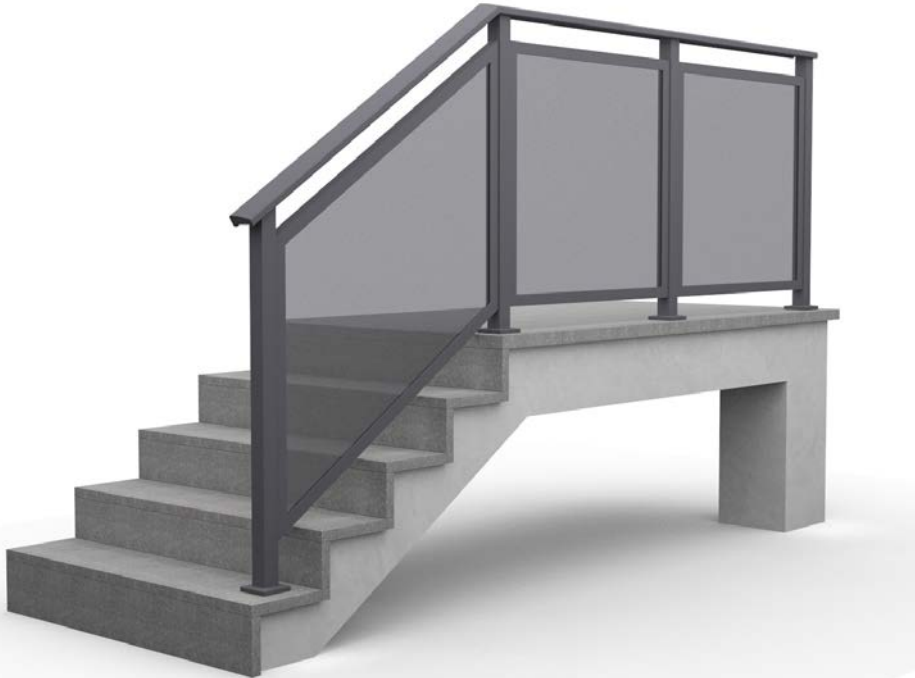

BARREAU 80x20MM

BARREAU Ø30MM ROND

BARREAU BAMBOU

Vitrages

VITRAGE CLAIR

VITRAGE FUMÉ GRIS

VITRAGE FUMÉ BRUN

VITRAGE OPALE

En option

- Fixations en nez de dalle
- Jonctions des mains courantes droits / rampant
- Main courante sur poteaux
- Jonction des angles quelconques

Gamme DECO

LUMINEUX, CLAIR, DESIGN

VITRAGE CLAIR

VITRAGE FUMÉ GRIS