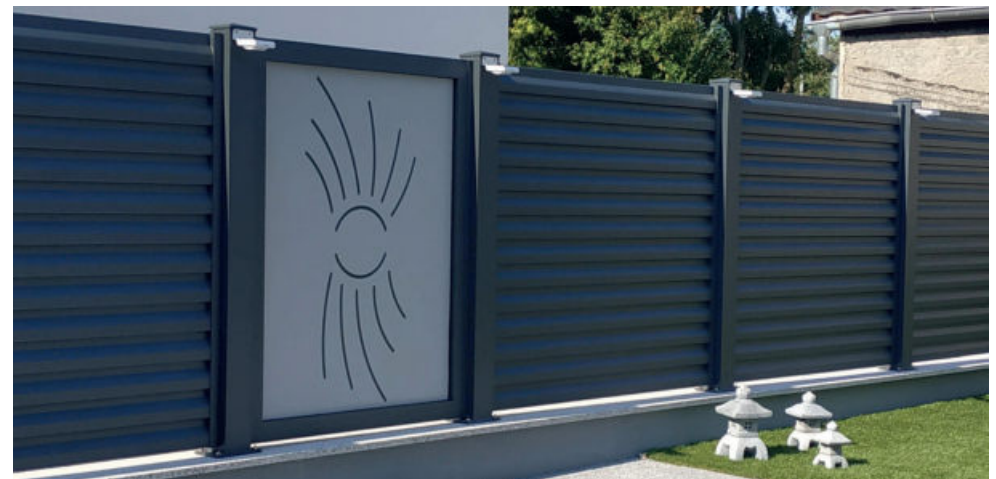

FERMETURES LATÉRALES : BRISE-VUE

À l'origine utilisé pour des clôtures, BREDOK a **adapté le brise-vue pour le proposer en fermeture latérale** sur les pergolas, carports et auvents. Permettant de se protéger du vis-à-vis mais aussi de réduire l'éblouissement, disponible avec plusieurs styles de découpes personnalisables, le brise-vue est un ajout qui rendra votre installation unique.

Possibilité d'ajouter des découpes