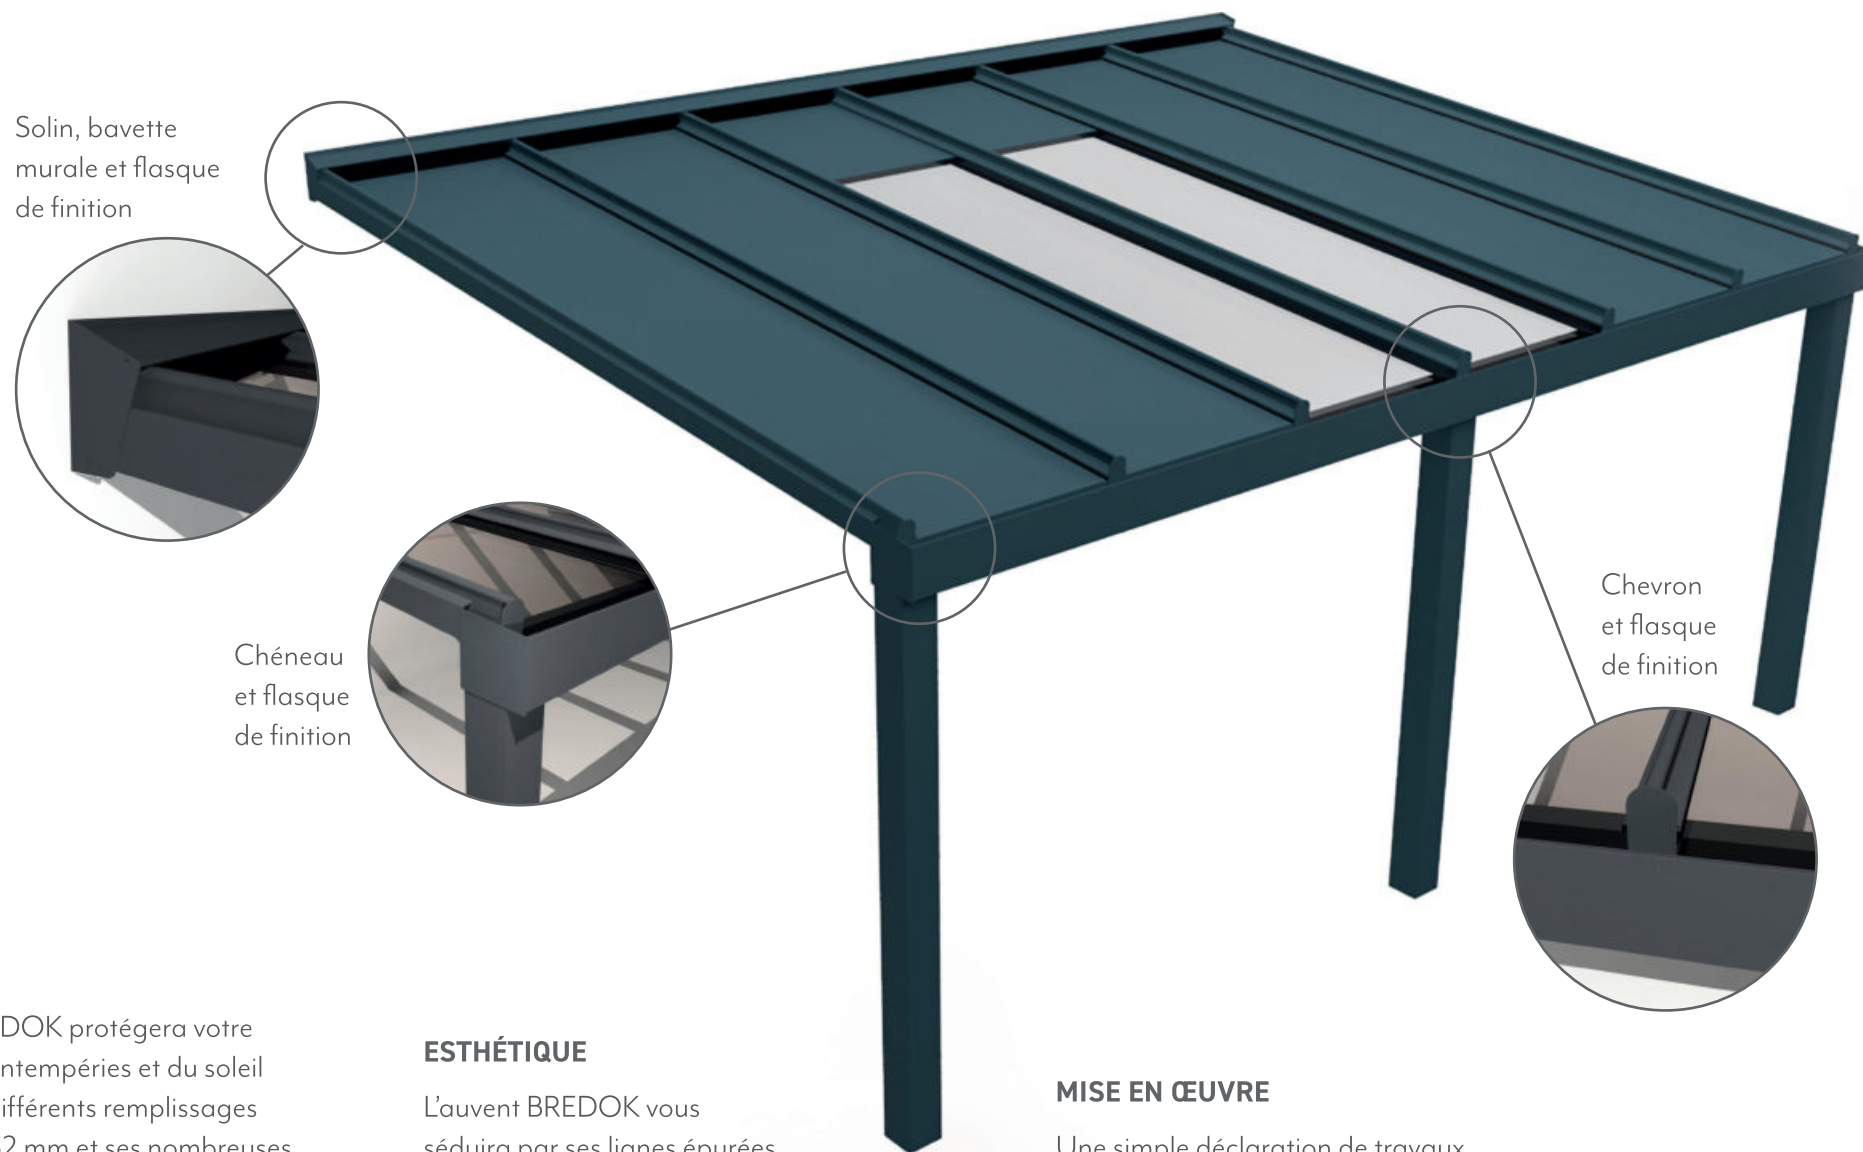

ZOOM SUR LES JONCTIONS

FONCTION

L'auvent BREDOK protégera votre terrasse des intempéries et du soleil grâce à ses différents remplissages d'épaisseur 32 mm et ses nombreuses possibilités de stores motorisés de façade et de toiture.

ESTHÉTIQUE

L'auvent BREDOK vous séduira par ses lignes épurées et la robustesse de sa structure en aluminium thermolaqué.

MISE EN ŒUVRE

Une simple déclaration de travaux ou un permis de construire (> 20 m²) vous permettra d'installer votre auvent.