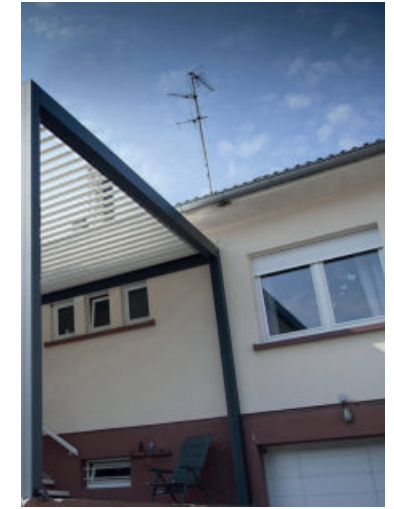

PERGOLA

Laissez entrer la lumière... ou pas

De plus en plus populaire au sein de nos jardins, **la Pergola est un élément décoratif qui donne un véritable cachet à votre extérieur**. Pratique pour abriter une terrasse des intempéries ou pour en gérer l'ombrage à l'envie, nos pergolas sont fabriquées sur mesures et vous laissent un vaste choix de personnalisation de toitures ou de fermetures latérales.

EKLIP'S

La pergola bioclimatique apporte ombre et lumière

en offrant une circulation naturelle de l'air. Fermées, les lames orientables se transforment en plafond pour des moments de détente chez soi, sur la terrasse d'un hôtel ou d'un restaurant.

KUBE

Pour une occultation totale de l'espace extérieur, on opte pour **la pergola à panneaux pleins**. Cette structure est idéale pour un coin d'ombre dans le jardin ou comme carport pour protéger sa voiture du soleil et des intempéries. Facile à fabriquer et à poser, ce dernier s'adapte à toutes les configurations et apporte un design contemporain à la propriété.

CARPORT

Alternative au garage, le **carport en aluminium** est la solution idéale pour abriter sa voiture.

Dans le jardin ou accolée à la maison, cette extension permet de **protéger efficacement son véhicule** du soleil et des fortes chaleurs et donne du style à votre propriété. Résistant et robuste, il assure également une étanchéité optimale en cas d'agressions extérieures : salissure, vent, pluie, neige...